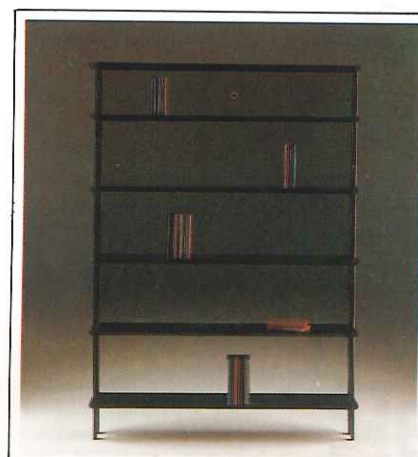

om

88

600 pesetas
incluido IVA

Diseño

Fritz T3050 Design: Giorgio Astori

Ecuador T2305 Design: G. Bernal R. Isern

Mur T2401 Design: G. Bernal R. Isern

Prima T1100 Design: Estudi Blanc

Cafetin T2020 Design: G. Bernal R. Isern

Ara T2320 Design: Estudi Blanc

Basic T2351/T2352 Design: G. Teixidó

Magazin T2050 Design: G. Bernal R. Isern

Tivi T2010 Design: G. Bernal R. Isern

Biblos T2300 Design: G. Bernal R. Isern