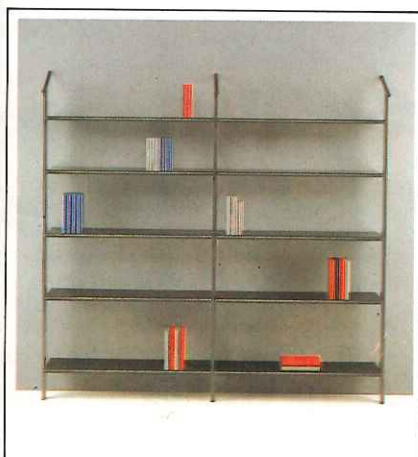

Cafetin T2020 Design: G. Bernal R. Isern

Ara T2320 Design: Estudi Blanc

Basic T2351/T2352 Design: G. Teixidó

Magazin T2050 Design: G. Bernal R. Isern

Tivi T2010 Design: G. Bernal R. Isern

Biblos T2300 Design: G. Bernal R. Isern