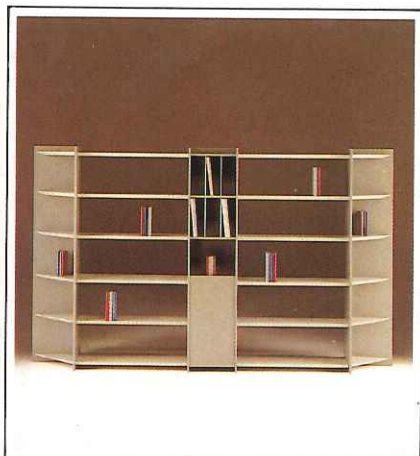

om

88

600 pesetas
incluido IVA

Diseño

Fritz T3050 Design: Giorgio Astori

Ecuador T2305 Design: G. Bernal R. Isern

Mur T2401 Design: G. Bernal R. Isern

Prima T1100 Design: Estudi Blanc

Cafetin T2020 Design: G. Bernal R. Isern

Ara T2320 Design: Estudi Blanc

Basic T2351/T2352 Design: G. Teixidó

Magazin T2050 Design: G. Bernal R. Isern

Tivi T2010 Design: G. Bernal R. Isern

Biblos T2300 Design: G. Bernal R. Isern

Prima T1000 Design: Estudi Blanc

GRUPO