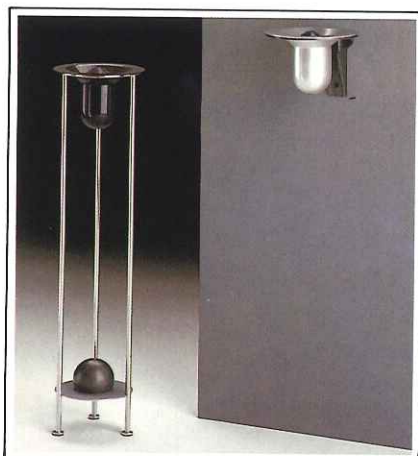

om

88

600 pesetas
incluido IVA

Diseño

Fritz T3050 Design: Giorgio Astori

Ecuador T2305 Design: G. Bernal R. Isern

Mur T2401 Design: G. Bernal R. Isern

Prima T1100 Design: Estudi Blanc

Cafetin T2020 Design: G. Bernal R. Isern

Ara T2320 Design: Estudi Blanc

Basic T2351/T2352 Design: G. Teixidó

Magazin T2050 Design: G. Bernal R. Isern

Tivi T2010 Design: G. Bernal R. Isern

Biblos T2300 Design: G. Bernal R. Isern

Prima T1000 Design: Estudi Blanc

GRUPO