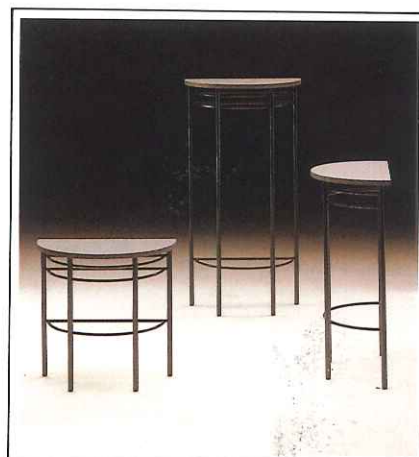

Ara T2320 Design: Estudi Blanc