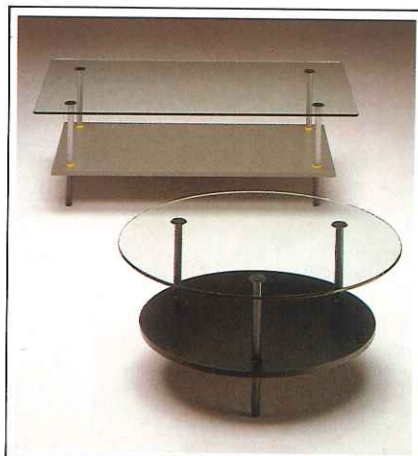

om

88

600 pesetas
incluido IVA

Diseño

Fritz T3050 Design: Giorgio Astori

Ecuador T2305 Design: G. Bernal R. Isern

Mur T2401 Design: G. Bernal R. Isern

Prima T1100 Design: Estudi Blanc

Cafetin T2020 Design: G. Bernal R. Isern

Ara T2320 Design: Estudi Blanc

Basic T2351/T2352 Design: G. Teixidó

Magazin T2050 Design: G. Bernal R. Isern

Tivi T2010 Design: G. Bernal R. Isern

Biblos T2300 Design: G. Bernal R. Isern