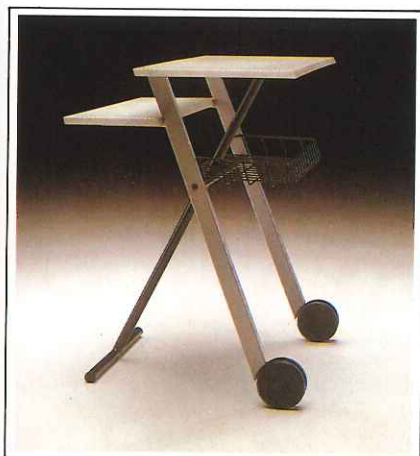

Basic T2351/T2352 Design: G. Teixidó